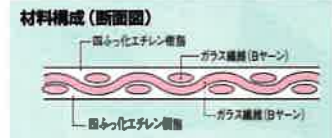

高強度・高耐候で優れた透光性を有しています。 **スカイトップ** [不燃膜]

恒久膜構造建築用膜材料スカイトップ

スカイトップは、グラスファイバーBヤーンクロスに四フッ化エチレン樹脂を含浸焼成した複合材料です。Bヤーンはスチールより優れた比強度、700~800℃の耐熱性、低温や紫外線の影響を受けないなどの特性を有しています。また四フッ化エチレン樹脂には、優れた耐候性に加え、ものがくっつきにくいという非粘着性、水をはじく撥水性などのユニークな特性があります。したがって、これらの複合材料であるスカイトップは、長期間にわたり建築材としての性能と美観を保持します。