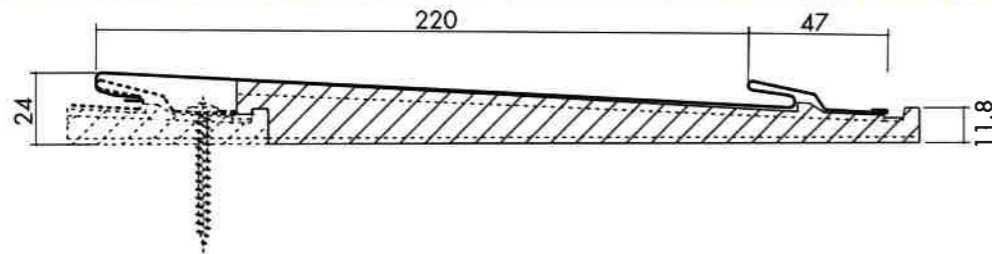

■ **屋根の断熱性能試験結果**

試験材料	金属表面温度	裏面空間温度 (MAX)	裏面空間温度低下開始時間
一般金属屋根	90℃	52℃	1分
一般金属屋根+フォームエース4mm(裏貼り)		43.5℃	2分
<b>マスタックルーフII</b>		<b>30℃</b>	<b>5分</b>
断熱ビューティルーフ		27℃	10分

▶ **使って安心、納得のリフォーム。**

軽くて丈夫なマスタックルーフは、住んだままの状態です素早く、経済的にリフォームできます。特に、劣化した着色セメント平葺屋根の改修には最適で、地震対策にも有効です。

▶ **落ち着いた艶消しの色調。**

素材はさまざまな機能を付加したJFE鋼板のカラーガルバリウム鋼板の中から、落ち着いた艶消しの色調を厳選しました。

● **断面形状**

● **平面図**

● **仕様**

厚み	0.35mm
働き幅	220mm
重量	15.76kg/3.3㎡
段の高さ	8.5mm
屋根勾配	30/100以上
梱包単位	8枚/6尺(3.2㎡)

**ジョイント差込部**  
 差込部は楽に嵌合できる構造なので、素早くきれいに仕上がります。