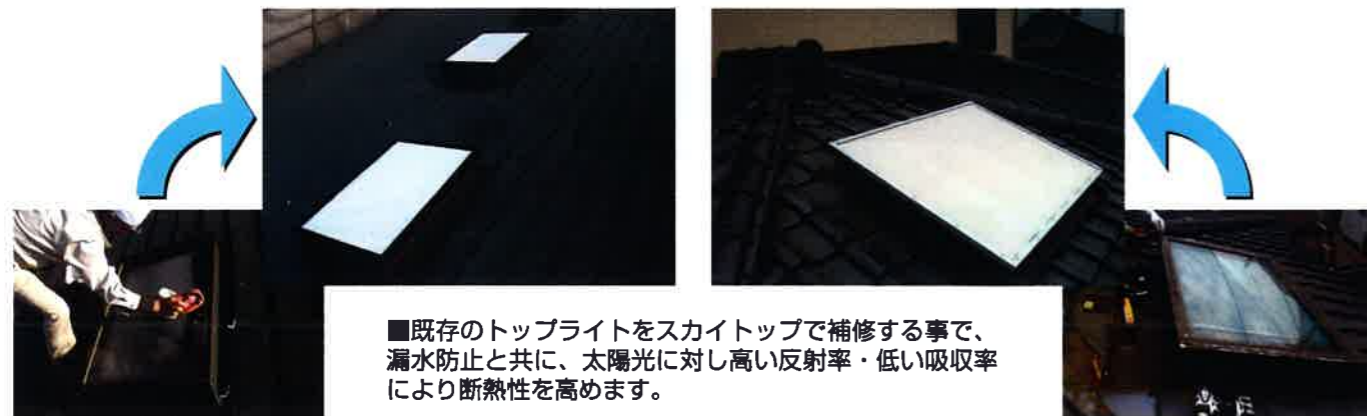

使用例<トップライト補修>