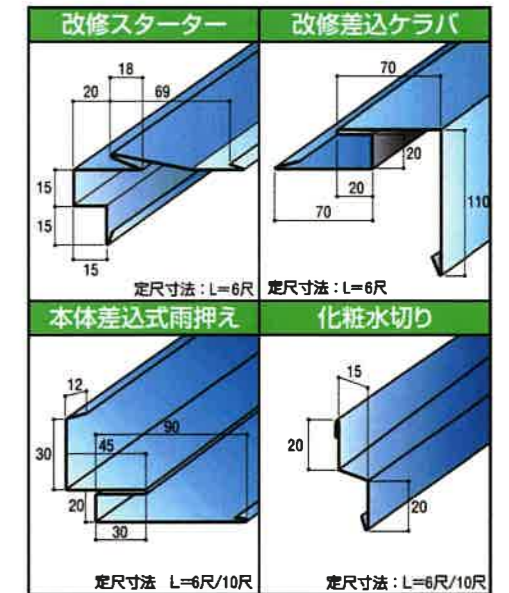

▶ **伝統美を継承したひらぶき。**

金属板屋根の伝統美を継承する平葺のイメージを、ロール成型によって表現した一体加工の定尺横葺工法です。

▶ **高品質で耐候性に優れた屋根材。**

塗膜15年保証をプラスした、耐酸性・耐摩擦性・耐候性・遮熱性に優れた高機能金属屋根材です。

▶ **高い断熱性と安心な防水性。**

断熱材を重ねることにより、熱損失が少なく、屋根材と断熱材の二重防水で、より安心な仕様です。また、屋根材の変形を防止します。

▶ **多彩な機能と意匠効果。**

成型板には「あやめ折」と「さざ波加工」を施し、歪の防止と強度、さらに雨仕舞と意匠効果を高めました。

▶ **優雅な屋根の表情。**

見る方向によって一文字のシルエットが微妙に変化する表情は、和風・洋風を問わず、あらゆる建築様式にマッチし周囲の環境に調和します。

▶ **新築・改修に幅広い用途。**

住宅、別荘、店舗、レジャー施設、コミュニティーセンター、体育館、ドライブインなど新築・増改築の建物。

■ **屋根の断熱性能試験結果**

試験材料	金属表面温度	裏面空間温度 (MAX)	裏面空間温度低下開始時間
一般金属屋根	90℃	52℃	1分
一般金属屋根+フォームエース4mm(裏貼り)		43.5℃	2分
マスタックルーフII		30℃	5分
断熱ビューティルーフ		27℃	10分

▶ **使って安心、納得のリフォーム。**

軽くて丈夫なマスタックルーフは、住んだままの状態です素早く、経済的にリフォームできます。特に、劣化した着色セメント平葺屋根の改修には最適で、地震対策にも有効です。

▶ **落ち着いた艶消しの色調。**

素材はさまざまな機能を付加したJFE鋼板のカラーガルバリウム鋼板の中から、落ち着いた艶消しの色調を厳選しました。

● **断面形状**

● **平面図**

● **仕様**

厚み	0.35mm
働き幅	220mm
重量	15.76kg/3.3㎡
段の高さ	8.5mm
屋根勾配	30/100以上
梱包単位	8枚/6尺(3.2㎡)

ジョイント差込部
差込部は楽に嵌合できる構造なので、素早くきれいに仕上がります。

● **標準色**

遮熱 カラー:6色

● **塗膜15年保証をプラス**

● **耐酸性・耐摩擦性を有した高機能金属屋根材**

● **MR-2断熱ボード断面図**

■ **役物**

■ **改修専用役物**

■ **断熱材**