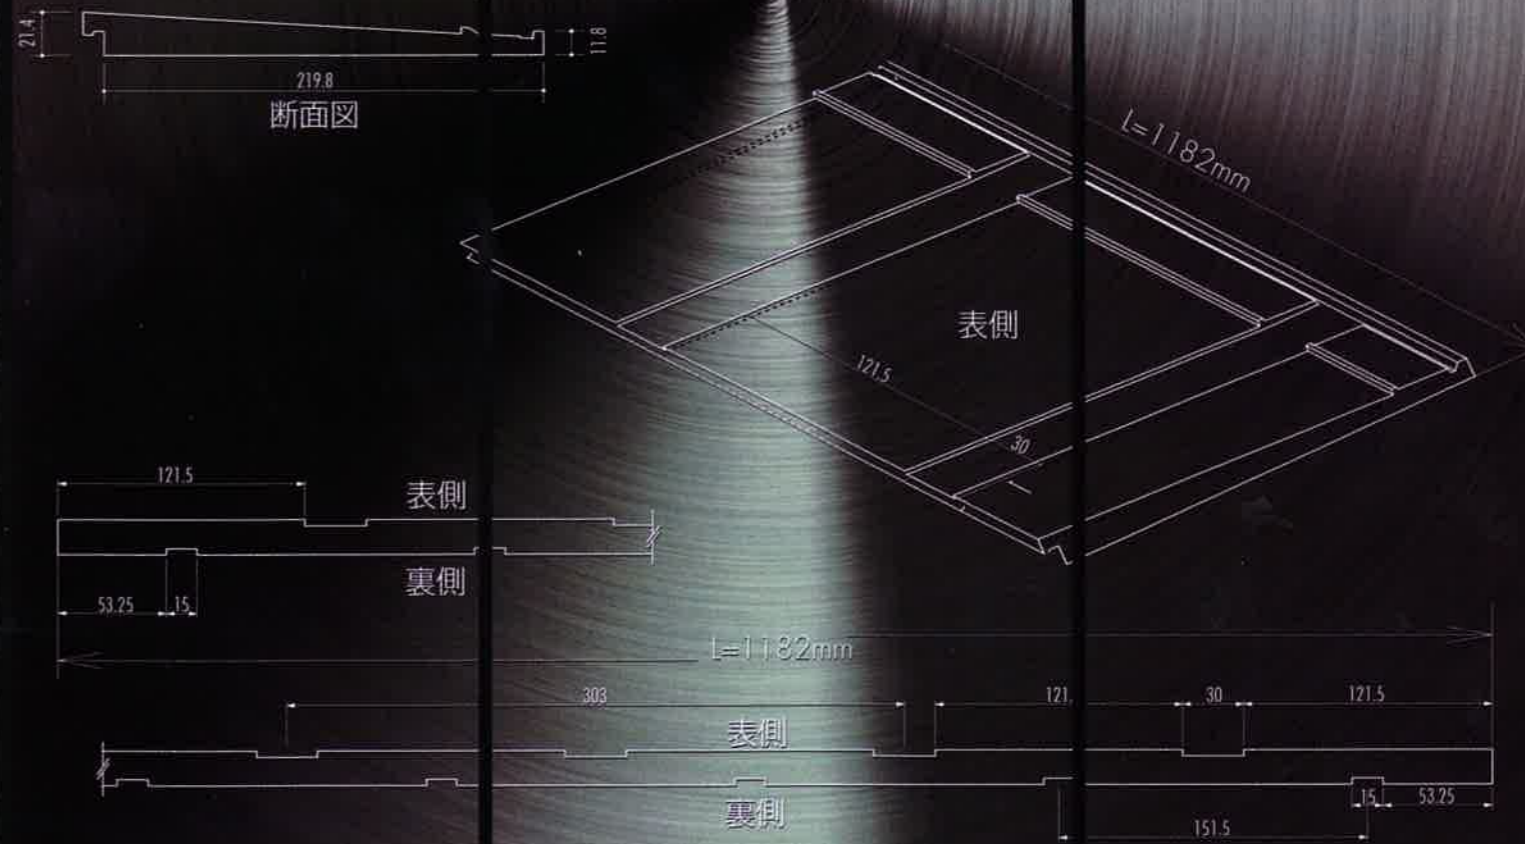

M ASTAX F 株式会社 **マスタックエフ**
www.mastaxf.com

神奈川県知事 許可(般-17)第70125号

■藤沢本社 Tel.0466-44-4222 Fax.0466-44-4333 〒252-0801 神奈川県藤沢市長後958-5
■綾瀬事業所 Tel.0467-77-9900 Fax.0467-77-9922 〒252-1111 神奈川県綾瀬市上土棚北3-11-1

M ASTAX F