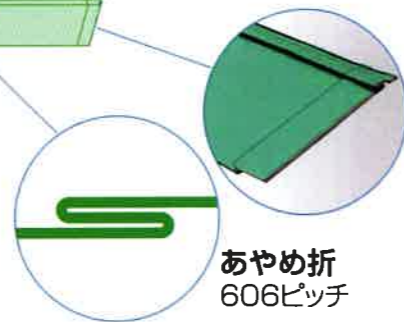

■ **屋根の断熱性能試験結果**

試験材料	金属表面温度	裏面空間温度 (MAX)	裏面空間温度低下開始時間
一般金属屋根	90℃	52℃	1分
一般金属屋根+フォームエース4mm(裏貼り)		43.5℃	2分
<b>マスタックルーフII</b>		<b>30℃</b>	<b>5分</b>
断熱ビューティルーフ		27℃	10分

▶ **使って安心、納得のリフォーム。**

軽くて丈夫なマスタックルーフは、住んだままの状態です素早く、経済的にリフォームできます。特に、劣化した着色セメント平葺屋根の改修には最適で、地震対策にも有効です。

▶ **落ち着いた艶消しの色調。**

素材はさまざまな機能を付加したJFE鋼板のカラーガルバリウム鋼板の中から、落ち着いた艶消しの色調を厳選しました。

● **断面形状**

● **平面図**

● **仕様**

厚み	0.35mm
働き幅	220mm
重量	15.76kg/3.3㎡
段の高さ	8.5mm
屋根勾配	30/100以上
梱包単位	8枚/6尺(3.2㎡)

**ジョイント差込部**  
 差込部は楽に嵌合できる構造なので、素早くきれいに仕上がります。