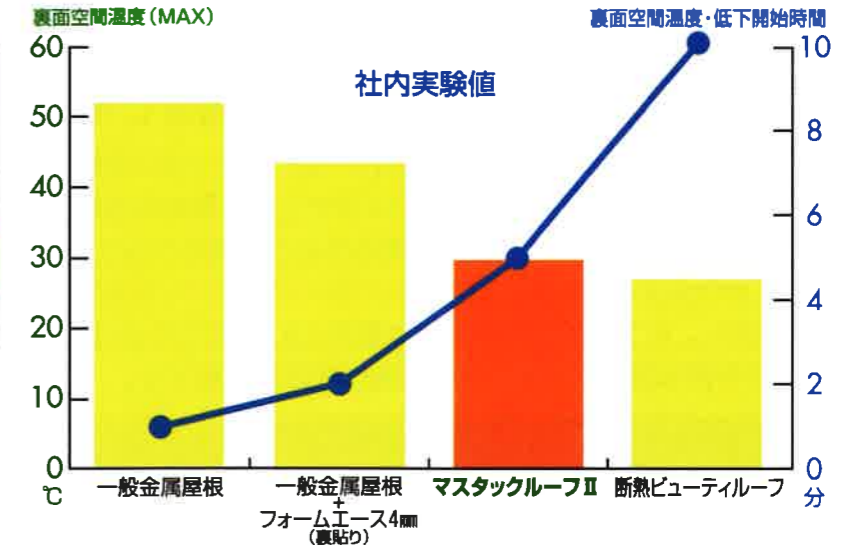

▶ **多彩な機能と意匠効果。**

成型板には「あやめ折」と「さざ波加工」を施し、歪の防止と強度、さらに雨仕舞と意匠効果を高めました。

▶ **優雅な屋根の表情。**

見る方向によって一文字のシルエットが微妙に変化する表情は、和風・洋風を問わず、あらゆる建築様式にマッチし周囲の環境に調和します。

▶ **新築・改修に幅広い用途。**

住宅、別荘、店舗、レジャー施設、コミュニティーセンター、体育館、ドライブインなど新築・増改築の建物。

■ **屋根の断熱性能試験結果**

試験材料	金属表面温度	裏面空間温度 (MAX)	裏面空間温度低下開始時間
一般金属屋根	90℃	52℃	1分
一般金属屋根+フォームエース4mm(裏貼り)		43.5℃	2分
<b>マスタックルーフII</b>		<b>30℃</b>	<b>5分</b>
断熱ビューティルーフ		27℃	10分

▶ **使って安心、納得のリフォーム。**

軽くて丈夫なマスタックルーフは、住んだままの状態です素早く、経済的にリフォームできます。特に、劣化した着色セメント平葺屋根の改修には最適で、地震対策にも有効です。