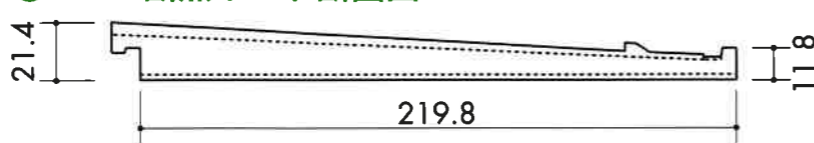

● **塗膜15年保証をプラス**

● **耐酸性・耐摩擦性を有した高機能金属屋根材**

● **MR-2断熱ボード断面図**