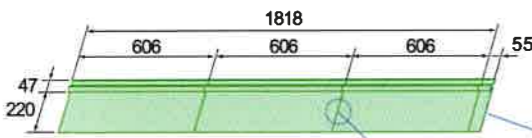

■ **屋根の断熱性能試験結果**

試験材料	金属表面温度	裏面空間温度 (MAX)	裏面空間温度低下開始時間
一般金属屋根	90℃	52℃	1分
一般金属屋根+フォームエース4mm(裏貼り)		43.5℃	2分
<b>マスタックルーフII</b>		<b>30℃</b>	<b>5分</b>
断熱ビューティルーフ		27℃	10分

▶ **使って安心、納得のリフォーム。**

軽くて丈夫なマスタックルーフは、住んだままの状態です素早く、経済的にリフォームできます。特に、劣化した着色セメント平葺屋根の改修には最適で、地震対策にも有効です。

▶ **落ち着いた艶消しの色調。**

素材はさまざまな機能を付加したJFE鋼板のカラーガルバリウム鋼板の中から、落ち着いた艶消しの色調を厳選しました。

● **断面形状**

● **平面図**

● **仕様**

厚み	0.35mm
働き幅	220mm
重量	15.76kg/3.3㎡
段の高さ	8.5mm
屋根勾配	30/100以上
梱包単位	8枚/6尺(3.2㎡)

**ジョイント差込部**  
 差込部は楽に嵌合できる構造なので、素早くきれいに仕上がります。