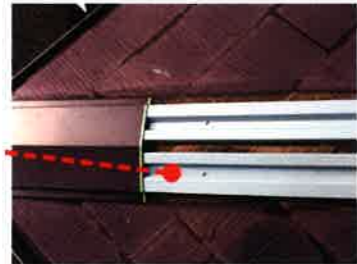

**棟金具+金属下地** 下地からビスまで、すべて高耐久性の優れた金属製です。

■スレート屋根は、棟や下り棟カバーの下地(木材)が雨水を含み腐食 劣化し、固定の釘が浮き上がり飛散の危険が出てきます。台風など強風に煽られると危険はさらに大きくなります。**マスタックでは木材は一切使わず、下地を金属にし、ビスで固定します。**金属同士の固定のため、暴風雨や経年劣化に対応できる強固な固定が可能です。

●改修前の腐った部分

●金属下地に棟金属で強固にビス止め、腐らず安心です。

Aluminum Seamless Rain Gutter  
**シームレス アルミ雨軒樋**

高強度・高耐候で優れた透光性を有しています。 **スカイトップ** [不燃膜]

**恒久膜構造建築用膜材料スカイトップ**

スカイトップは、グラスファイバーBヤーンクロスに四フッ化エチレン樹脂を含浸焼成した複合材料です。Bヤーンはスチールより優れた比強度、700~800℃の耐熱性、低温や紫外線の影響を受けないなどの特性を有しています。また四フッ化エチレン樹脂には、優れた耐候性に加え、ものがくっつきにくいという非粘着性、水をはじく撥水性などのユニークな特性があります。したがって、これらの複合材料であるスカイトップは、長期間にわたり建築材としての性能と美観を保持します。