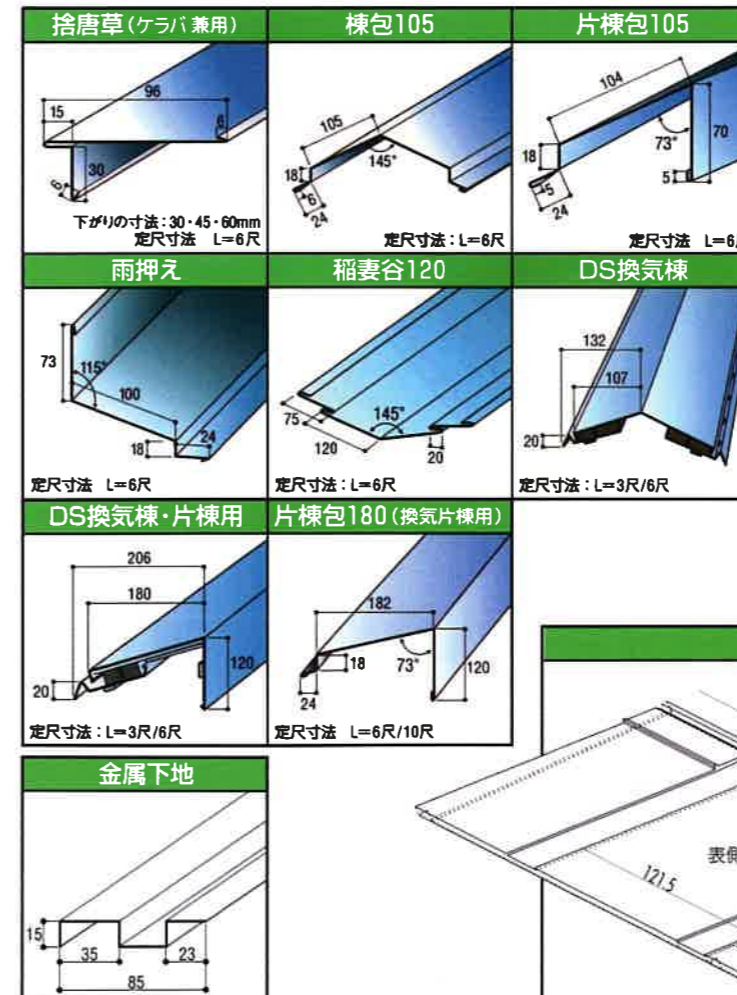

▶ **落ち着いた艶消しの色調。**

素材はさまざまな機能を付加したJFE鋼板のカラーガルバリウム鋼板の中から、落ち着いた艶消しの色調を厳選しました。

● **断面形状**

● **平面図**

● **仕様**

厚み	0.35mm
働き幅	220mm
重量	15.76kg/3.3㎡
段の高さ	8.5mm
屋根勾配	30/100以上
梱包単位	8枚/6尺(3.2㎡)

**ジョイント差込部**  
 差込部は楽に嵌合できる構造なので、素早くきれいに仕上がります。

● **標準色**

遮熱 カラー:6色

● **塗膜15年保証をプラス**

● **耐酸性・耐摩擦性を有した高機能金属屋根材**

● **MR-2断熱ボード断面図**

■ **役物**

■ **改修専用役物**

■ **断熱材**