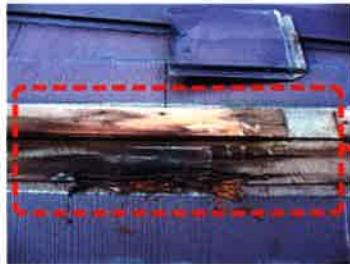

**棟金具+金属下地** 下地からビスまで、すべて高耐久性の優れた金属製です。

■スレート屋根は、棟や下り棟カバーの下地(木材)が雨水を含み腐食 劣化し、固定の釘が浮き上がり飛散の危険が出てきます。台風など強風に煽られると危険はさらに大きくなります。**マスタックでは木材は一切使わず、下地を金属にし、ビスで固定します。**金属同士の固定のため、暴風雨や経年劣化に対応できる強固な固定が可能です。

●改修前の腐った部分

●金属下地に棟金属で強固にビス止め、腐らず安心です。

Aluminum Seamless Rain Gutter  
**シームレス アルミ雨軒樋**

高強度・高耐候で優れた透光性を有しています。 **スカイトップ** [不燃膜]

**恒久膜構造建築用膜材料スカイトップ**

スカイトップは、グラスファイバーBヤーンクロスに四フッ化エチレン樹脂を含浸焼成した複合材料です。Bヤーンはスチールより優れた比強度、700~800℃の耐熱性、低温や紫外線の影響を受けないなどの特性を有しています。また四フッ化エチレン樹脂には、優れた耐候性に加え、ものがくっつきにくいという非粘着性、水をはじく撥水性などのユニークな特性があります。したがって、これらの複合材料であるスカイトップは、長期間にわたり建築材としての性能と美観を保持します。